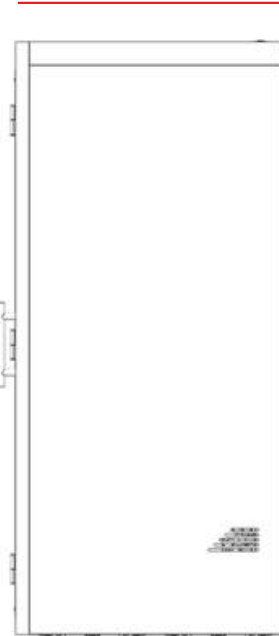

2164

2113

1336

1895

1863

Écran 23,6" (En option)
1 écran central
ou 2 écrans latéraux

Connectiques:
2 x 220v + 2 x USB A
+ 2 x USB C + 2 x RJ45
En option: 2 x HDMI

****Disponible en fond plein ou vitré plein pied

DIMENSIONS LONGUEUR LARGEUR HAUTEUR	2164mm x 1336mm x 2113mm
POIDS	660kg
ACOUSTIQUE	Jusqu'à 29.5 dB selon ISO 23351-1:2020
VENTILATION	Ultra silencieux – De l'air frais en moins d'une minute - 464,84m3/h
ESPACE OCCUPÉ	2,98m2
CONNECTIQUES	2x 220v + 2 x USB A + 2x USB C + 2 RJ45 En option: 2xHDMI
ÉCRAN	23,6" (En option) 1 écran central ou 2 écrans latéraux