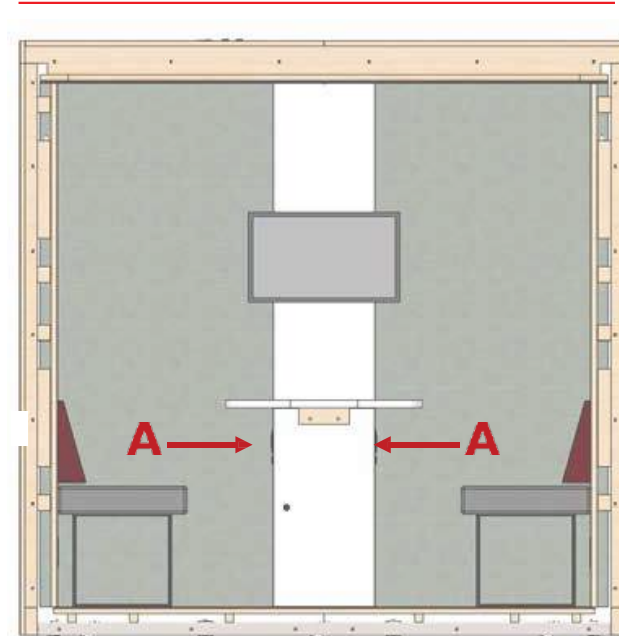

2164

2113

1336

1895

1863

Écran 23,6" (En option)
1 écran central
ou 2 écrans latéraux

Connectiques:
2 x 220v + 2 x USB A
+ 2 x USB C + 2 x RJ45
En option: 2 x HDMI

****Disponible en fond plein ou vitré plein pied

DIMENSIONS LONGUEUR LARGEUR HAUTEUR	2164mm x 1336mm x 2113mm
POIDS	660kg
ACOUSTIQUE	Jusqu'à 29.5 dB selon ISO 23351-1:2020
VENTILATION	Ultra silencieux – De l'air frais en moins d'une minute - 464,84m3/h
ESPACE OCCUPÉ	2,98m2
CONNECTIQUES	2x 220v + 2 x USB A + 2x USB C + 2 RJ45 En option: 2xHDMI
ÉCRAN	23,6" (En option) 1 écran central ou 2 écrans latéraux