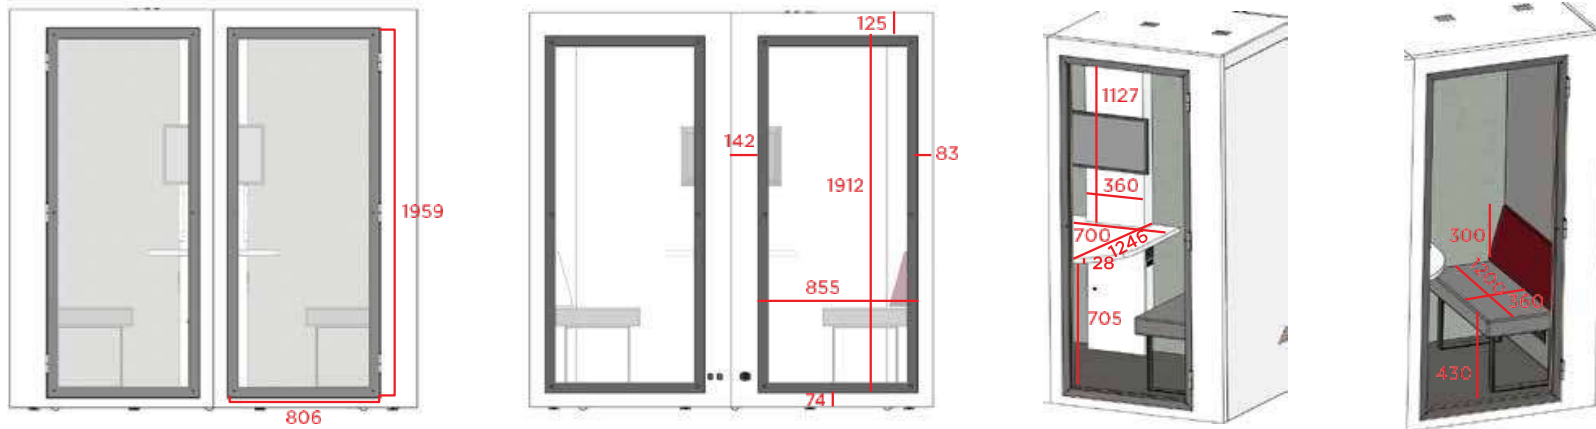

2164

2113

1336

1895

1863

Écran 23,6" (En option)
1 écran central
ou 2 écrans latéraux

Connectiques:
2 x 220v + 2 x USB A
+ 2 x USB C + 2 x RJ45
En option: 2 x HDMI

****Disponible en fond plein ou vitré plein pied

DIMENSIONS LONGUEUR LARGEUR HAUTEUR	2164mm x 1336mm x 2113mm
POIDS	660kg
ACOUSTIQUE	Jusqu'à 29.5 dB selon ISO 23351-1:2020
VENTILATION	Ultra silencieux – De l'air frais en moins d'une minute - 464,84m3/h
ESPACE OCCUPÉ	2,98m2
CONNECTIQUES	2x 220v + 2 x USB A + 2x USB C + 2 RJ45 En option: 2xHDMI
ÉCRAN	23,6" (En option) 1 écran central ou 2 écrans latéraux