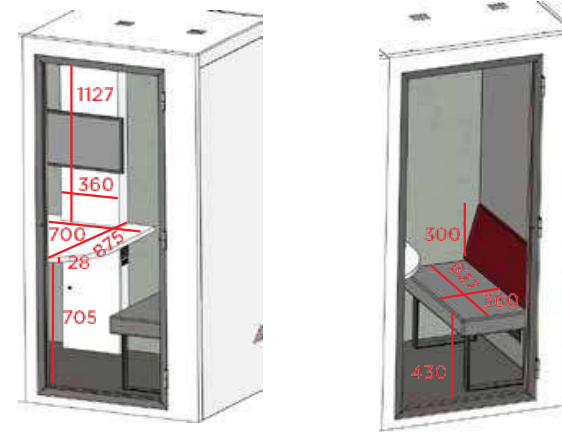

DUO ONE

GAMME BUSINESS

SPÉCIFICATIONS ET FICHE TECHNIQUE

DUO ONE

Espace collaboratif - 2 personnes

Une cabine acoustique pouvant accueillir jusqu'à 2 personnes, idéale pour le co-working, la concentration et les réunions pour tout type de travail collaboratif sans crainte d'être interrompu ou dérangé par d'autres collègues.

2164

968

1895

2113

1863

Écran 23,6" (En option)
1 écran central
ou 2 écrans latéraux

Connectiques:
2 x 220v + 2 x USB A
+ 2 x USB C + 2 x RJ45
En option: 2 x HDMI

****Disponible en fond plein ou vitré plein pied

DIMENSIONS LONGUEUR LARGEUR HAUTEUR	2164mm x 968mm x 2113mm
POIDS	575kg
ACOUSTIQUE	Jusqu'à 29.5 dB selon ISO 23351-1:2020
VENTILATION	Ultra silencieux - De l'air frais en moins d'une minute - 464,84m3/h
ESPACE OCCUPÉ	2,2m2
CONNECTIQUES	2x 220v + 2x USB A + 2x USB C + 2 RJ45 En option: 2xHDMI
ÉCRAN	23,6" (En option) 1 écran central ou 2 écrans latéraux