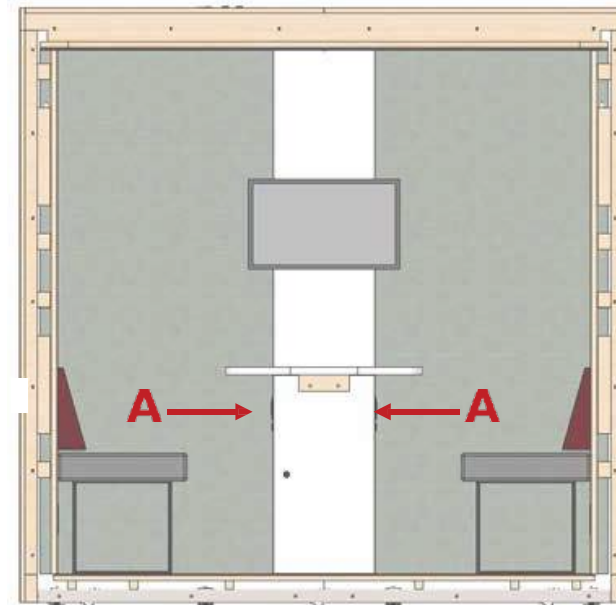

2164

968

1895

2113

1863

Écran 23,6" (En option)
1 écran central
ou 2 écrans latéraux

Connectiques:
2 x 220v + 2 x USB A
+ 2 x USB C + 2 x RJ45
En option: 2 x HDMI