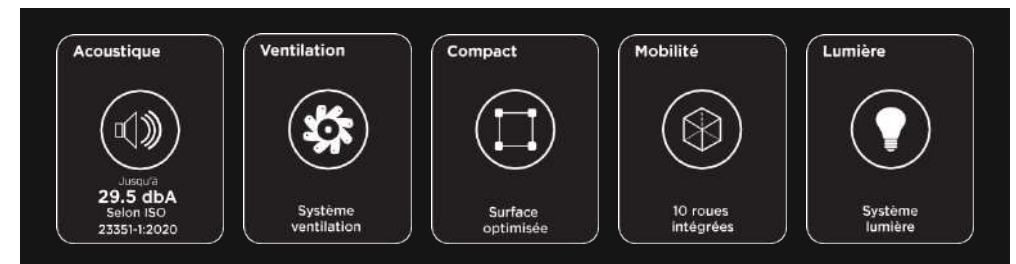

Technologie One

Découvrez nos systèmes technologiques dans la gamme One