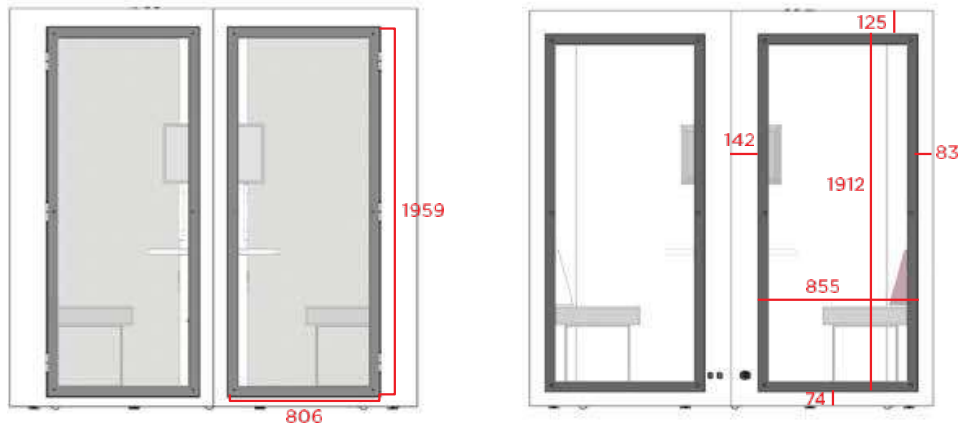

2164

968

1895

2113

1863

Écran 23,6" (En option)
1 écran central
ou 2 écrans latéraux

Connectiques:
2 x 220v + 2 x USB A
+ 2 x USB C + 2 x RJ45
En option: 2 x HDMI

****Disponible en fond plein ou vitré plein pied

DIMENSIONS LONGUEUR LARGEUR HAUTEUR	2164mm x 968mm x 2113mm
POIDS	575kg
ACOUSTIQUE	Jusqu'à 29.5 dB selon ISO 23351-1:2020
VENTILATION	Ultra silencieux - De l'air frais en moins d'une minute - 464,84m3/h
ESPACE OCCUPÉ	2,2m2
CONNECTIQUES	2x 220v + 2x USB A + 2x USB C + 2 RJ45 En option: 2xHDMI
ÉCRAN	23,6" (En option) 1 écran central ou 2 écrans latéraux