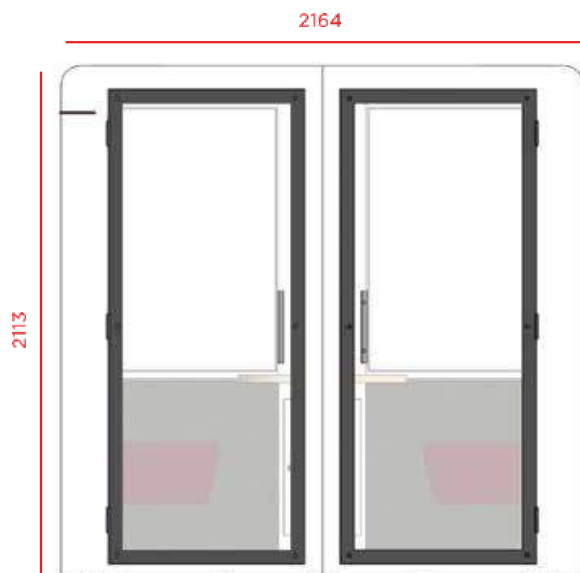

Écran 23,6" (En option)
1 écran central
ou 2 écrans latéraux