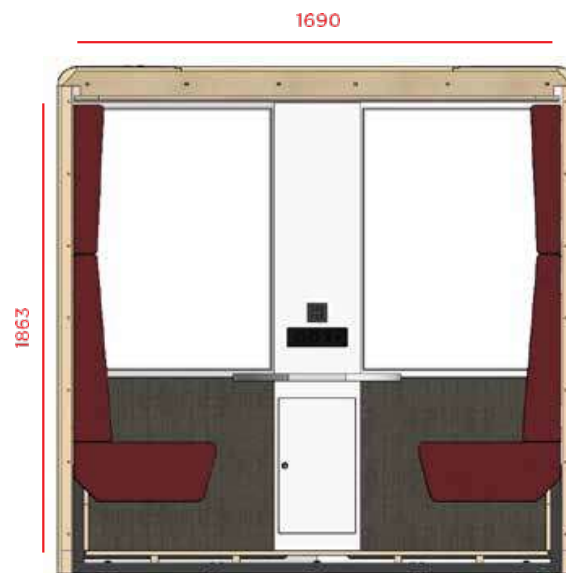

Écran 23,6" (En option)
1 écran central
ou 2 écrans latéraux