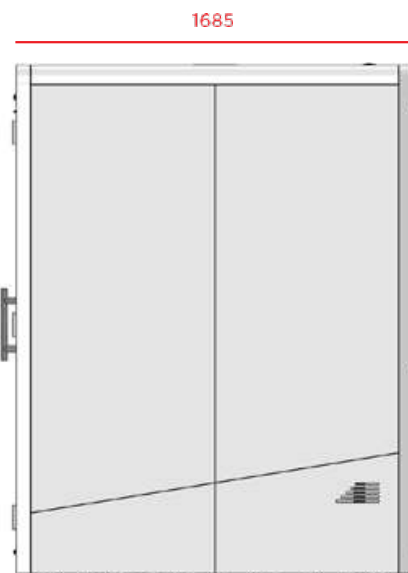

Écran 23,6" (En option)
1 écran central
ou 2 écrans latéraux