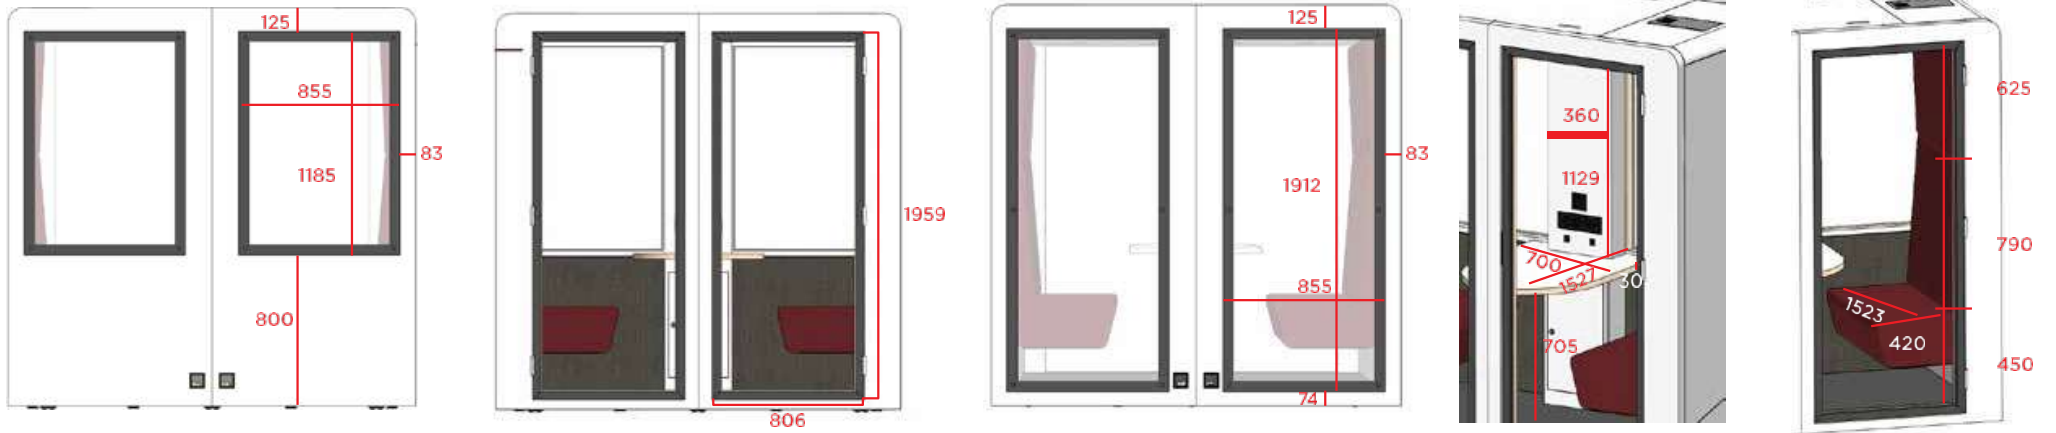

**** Disponible en fond plein, semi-vitré ou vitré plein pied

DIMENSIONS

LONGUEUR | LARGEUR | HAUTEUR

2164mm x 1685mm x 2113mm | En option ARS®+90mm(H)

POIDS

830kg

ACOUSTIQUE

Jusqu'à 29,5 dB selon ISO 23351-1:2020

VENTILATION

Ultra silencieux – De l'air frais en moins d'une minute 385,36 m³/h

ESPACE OCCUPÉ

3,56m²

CONNECTIQUES

2 x 220v + 1x USB A + 1x USB C + 1x RJ45 - En option: HDMI

ÉCRAN

23,6" (En option) 1 écran central ou 2 écrans latéraux

Technologie

Acoustique

Jusqu'à
29.5 dbA
Selon ISO
23351-1:2020

Ventilation

Variateur de l'intensité
de la ventilation

Compact

Surface
optimisée

Mobilité

15 roues
intégrées

Lumière

Variateur de l'intensité
Led blanc froid