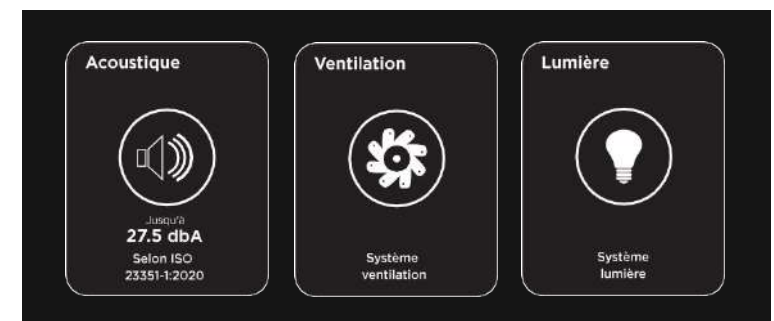

Technologie

la