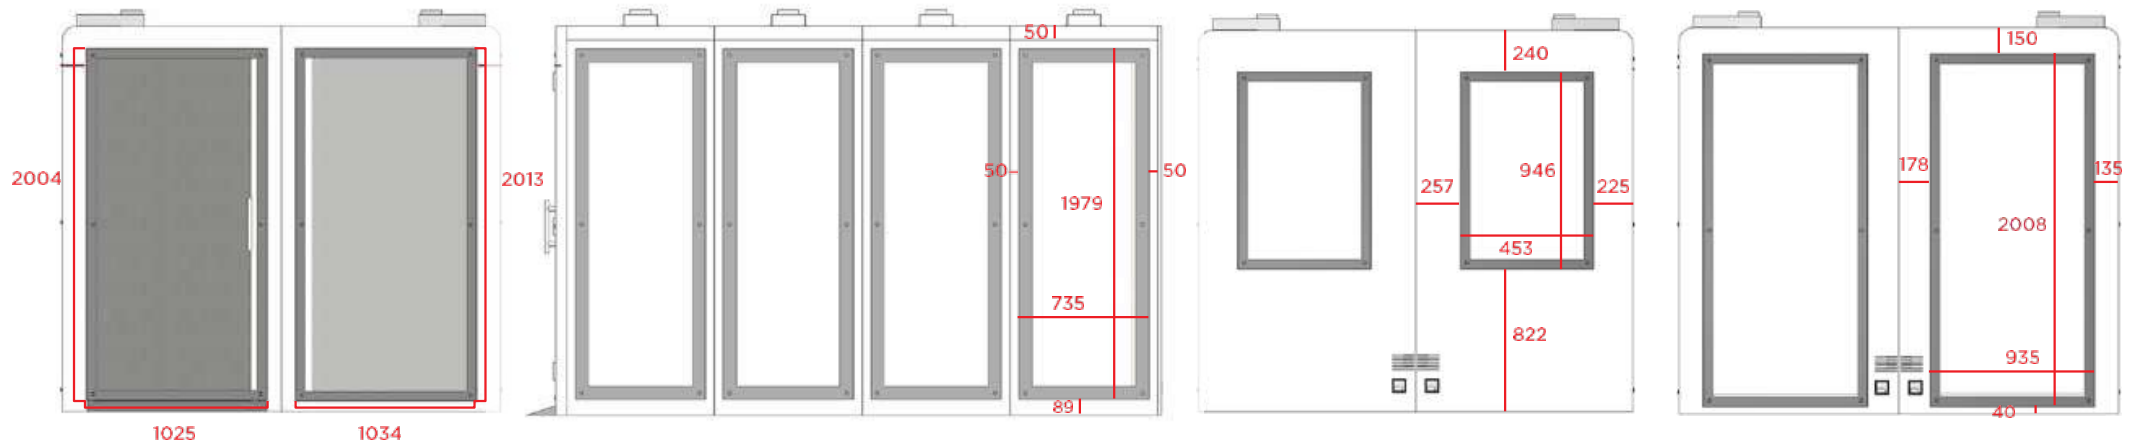

XXL

EASY MEET

XXL

Espace collaboratif - 6 personnes

La XXL vient compléter la gamme des PODS de la gamme EASY-MEET. Disponible en plusieurs finitions, vous pouvez choisir des cotés vitrés ou pleins afin qu'elle s'adapte parfaitement à votre environnement.

CERTIFICATIONS DE NOS COMPOSANTS:

Écran 23,6" (En option)

Connectiques:
2 x 220v + 1x USB-A + 1x USB-C + 1 RJ45

CONFIGURATIONS POSSIBLES:

DEUX CÔTÉS FOND PLEIN VITRÉ: Fond plein fermé | DEUX CÔTÉS FERMÉ: - fond plein vitré
- fond semi-vitré | UN CÔTÉ FOND PLEIN VITRÉ : - fond plein vitré
- fond semi-vitré

DIMENSIONS LONGUEUR LARGEUR HAUTEUR	3423 mm x 2500mm X 2200mm En option ARS®+90mm(H)
POIDS	1237kg
ACOUSTIQUE	Jusqu'à 27.5 dB selon ISO 23351-1:2020
VENTILATION	Ultra silencieux - De l'air frais en moins d'une minute 770,72 m3/h
ESPACE OCCUPÉ	8,55m2
CONNECTIQUES	2 x 220v + 1x USB-A + 1x USB-C + 1 RJ45
ÉCRAN	23,6" (En option)

SORTIE

4 x Ventilateur - 120mm
Flux d'air du ventilateur---464.84 m³/h

Ventilateur - 120mm
Caractéristiques :

Dimension -----120x120x25 mm
Flux d'air du ventilateur -116,21 m³/h

Ventilateur - 80mm
Caractéristiques :