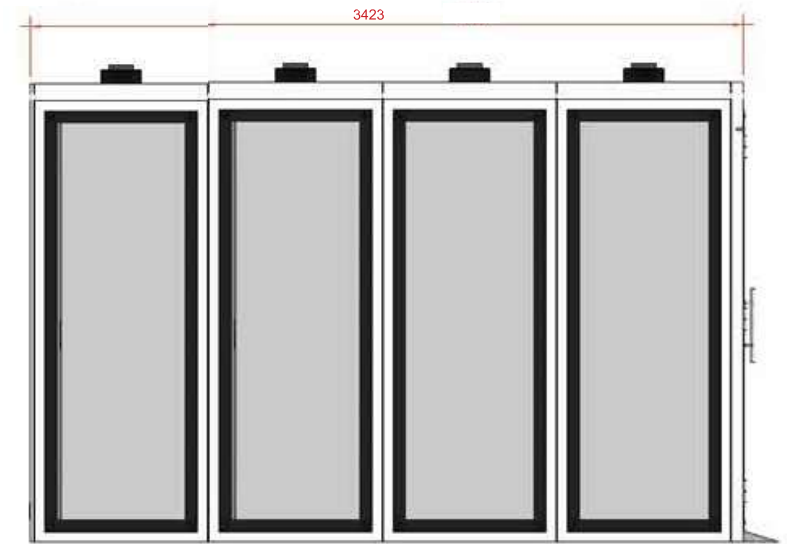

XXL

EASY MEET

XXL

Espace collaboratif - 6 personnes

La XXL vient compléter la gamme des PODS de la gamme EASY-MEET. Disponible en plusieurs finitions, vous pouvez choisir des cotés vitrés ou pleins afin qu'elle s'adapte parfaitement à votre environnement.

Grace à son accès PMR, elle s'adapte aux différents usages et la rend accessible à tous.

La EASY MEET XL va faire rougir les salles de réunion classiques.

A vous de trouver la meilleure façon de l'aménager .

CERTIFICATIONS DE NOS COMPOSANTS:

Écran 23,6" (En option)

Connectiques:
2 x 220v + 1x USB-A + 1x USB-C + 1 RJ45

CONFIGURATIONS POSSIBLES:

DEUX CÔTÉS FOND PLEIN VITRÉ: Fond plein fermé | DEUX CÔTÉS FERMÉ: - fond plein vitré
- fond semi-vitré | UN CÔTÉ FOND PLEIN VITRÉ : - fond plein vitré
- fond semi-vitré

DIMENSIONS LONGUEUR LARGEUR HAUTEUR	3423 mm x 2500mm X 2200mm En option ARS®+90mm(H)
POIDS	1237kg
ACOUSTIQUE	Jusqu'à 27.5 dB selon ISO 23351-1:2020
VENTILATION	Ultra silencieux - De l'air frais en moins d'une minute 770,72 m3/h
ESPACE OCCUPÉ	8,55m2
CONNECTIQUES	2 x 220v + 1x USB-A + 1x USB-C + 1 RJ45
ÉCRAN	23,6" (En option)