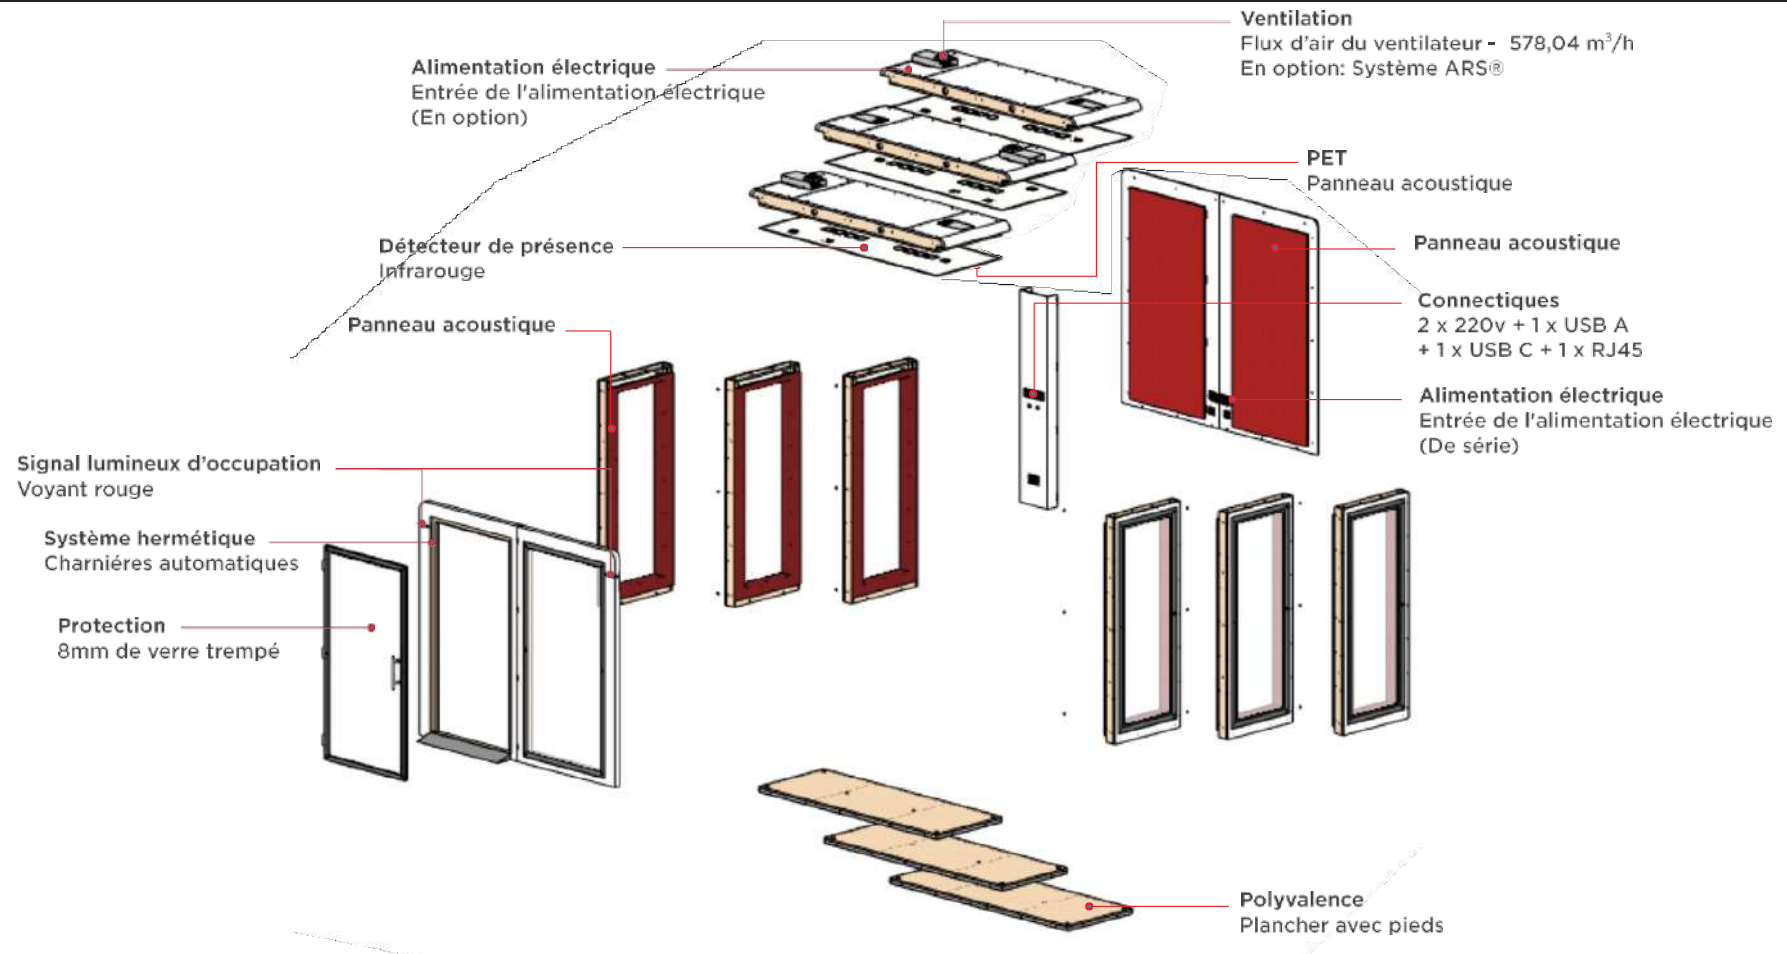

XL
EASY MEET

SPÉCIFICATIONS ET FICHE TECHNIQUE

XL

Espace collaboratif - 4 personnes

La XL vient compléter la gamme des PODS de la gamme EASY-MEET. Disponible en plusieurs finitions, vous pouvez choisir des cotés vitrés ou pleins afin qu'elle s'adapte parfaitement à votre environnement.

Grace à son accès PMR, elle s'adapte aux différents usages et la rend accessible à tous.

La EASY MEET XL va faire rougir les salles de réunion classiques. A vous de trouver la meilleure façon de l'aménager .

Technologie

Découvrez nos systèmes technologiques dans la gamme

DIMENSIONS LONGUEUR LARGEUR HAUTEUR	2587mm x 2500mm X 2200mm En option ARS@+90mm(H)
POIDS	900kg
ACOUSTIQUE	Jusqu'à 27,5 dB selon ISO 23351-1:2020
VENTILATION	Ultra silencieux – De l'air frais en moins d'une minute 578,04 m ³ /h
ESPACE OCCUPÉ	6,45m ²
CONNECTIQUES	2 x 220v + 1x USB A + 1x USB C + 1x RJ45
ÉCRAN	23,6" (En option)

Acoustique

Jusqu'à
27,5 dbA
Selon ISO
23351-1:2020

Ventilation

Système
ventilation

Lumière

Système
lumière

ENTRÉE

12 x Ventilateur - 80mm
Flux d'air du ventilateur ----578,04 m³/h
En Option:
ARS® (Système de
rafraîchissement de l'air)