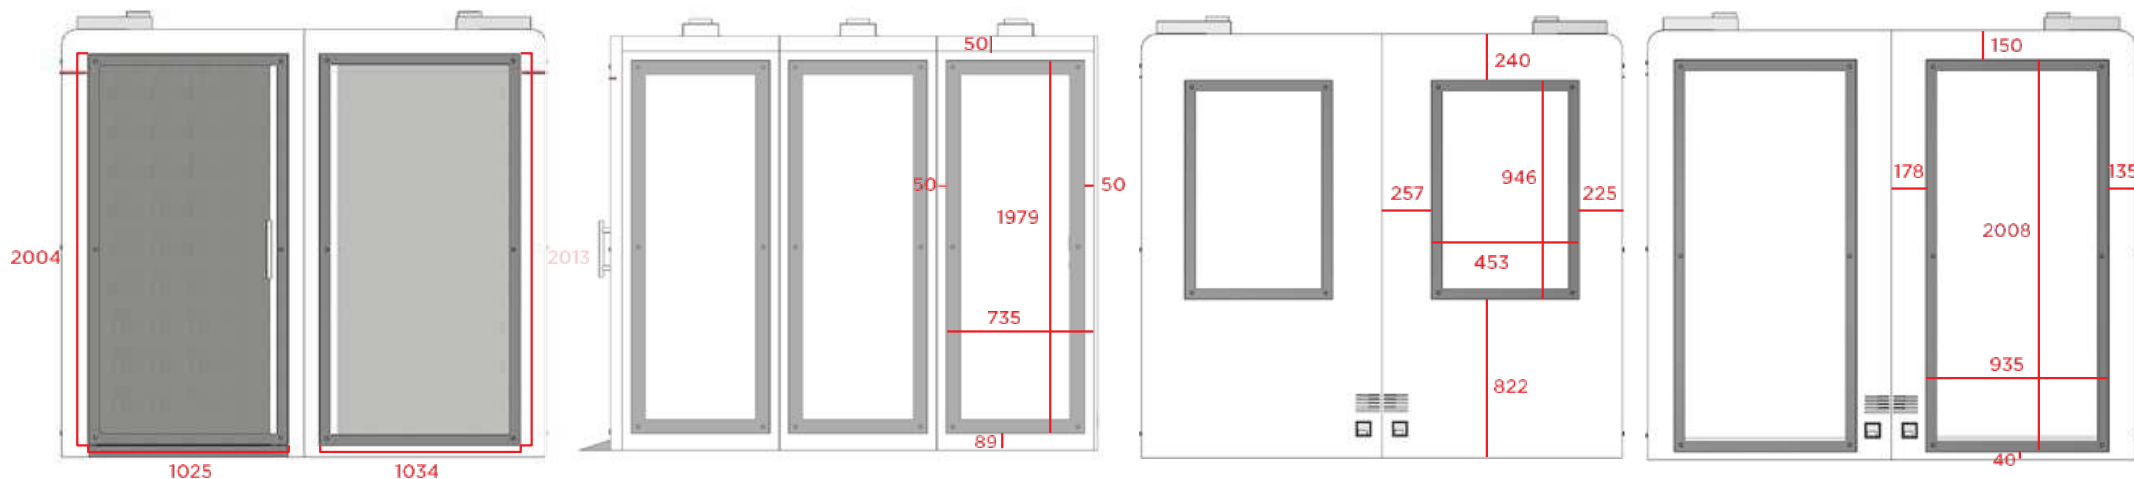

XL
EASY MEET

SPÉCIFICATIONS ET FICHE TECHNIQUE

XL

Espace collaboratif - 4 personnes

La XL vient compléter la gamme des PODS de la gamme EASY-MEET. Disponible en plusieurs finitions, vous pouvez choisir des cotés vitrés ou pleins afin qu'elle s'adapte parfaitement à votre environnement.

CERTIFICATIONS DE NOS COMPOSANTS:

Écran 23,6" (En option)

Connectiques:
2 x 220v + 1 x USB A + 1 x USB C + 1 x RJ45

CONFIGURATIONS POSSIBLES:

DEUX CÔTÉS FOND PLEIN VITRÉ: Fond plein fermé | DEUX CÔTÉS FERMÉ: - fond plein vitré - fond semi-vitré | UN CÔTÉ FOND PLEIN VITRÉ: - fond plein vitré - fond semi-vitré

Technologie

Découvrez nos systèmes technologiques dans la gamme

DIMENSIONS LONGUEUR LARGEUR HAUTEUR	2587mm x 2500mm X 2200mm En option ARS@+90mm(H)
POIDS	900kg
ACOUSTIQUE	Jusqu'à 27,5 dB selon ISO 23351-1:2020
VENTILATION	Ultra silencieux – De l'air frais en moins d'une minute 578,04 m ³ /h
ESPACE OCCUPÉ	6,45m ²
CONNECTIQUES	2 x 220v + 1x USB A + 1x USB C + 1x RJ45
ÉCRAN	23,6" (En option)

SORTIE

1 x Ventilateur - 120mm
Flux d'air du ventilateur ---116,21 m³/h

SORTIE

3 x Ventilateur - 120mm
Flux d'air du ventilateur---348,63 m³/h

Ventilateur - 120mm
Caractéristiques :

Dimension -----120x120x25 mm
Flux d'air du ventilateur -116,21 m³/h