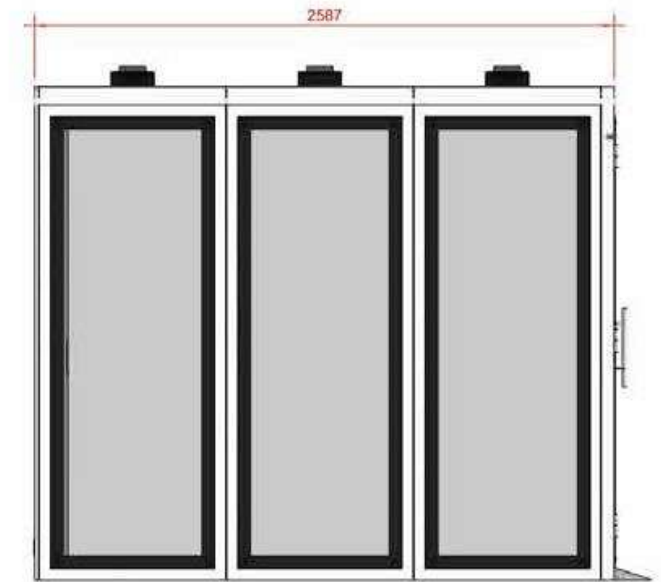

XL
EASY MEET

SPÉCIFICATIONS ET FICHE TECHNIQUE

XL

Espace collaboratif - 4 personnes

La XL vient compléter la gamme des PODS de la gamme EASY-MEET. Disponible en plusieurs finitions, vous pouvez choisir des cotés vitrés ou pleins afin qu'elle s'adapte parfaitement à votre environnement.

CERTIFICATIONS DE NOS COMPOSANTS:

Écran 23,6" (En option)

Connectiques:
2 x 220v + 1 x USB A + 1 x USB C + 1 x RJ45

CONFIGURATIONS POSSIBLES:

DEUX CÔTÉS FOND PLEIN VITRÉ: Fond plein fermé | DEUX CÔTÉS FERMÉ: - fond plein vitré - fond semi-vitré | UN CÔTÉ FOND PLEIN VITRÉ: - fond plein vitré - fond semi-vitré

Technologie

Découvrez nos systèmes technologiques dans la gamme

DIMENSIONS LONGUEUR LARGEUR HAUTEUR	2587mm x 2500mm X 2200mm En option ARS@+90mm(H)
POIDS	900kg
ACOUSTIQUE	Jusqu'à 27,5 dB selon ISO 23351-1:2020
VENTILATION	Ultra silencieux – De l'air frais en moins d'une minute 578,04 m ³ /h
ESPACE OCCUPÉ	6,45m ²
CONNECTIQUES	2 x 220v + 1x USB A + 1x USB C + 1x RJ45
ÉCRAN	23,6" (En option)

SORTIE

1 x Ventilateur - 120mm
Flux d'air du ventilateur ---116,21 m³/h

SORTIE

3 x Ventilateur - 120mm
Flux d'air du ventilateur---348,63 m³/h

Ventilateur - 120mm
Caractéristiques :

Dimension -----120x120x25 mm
Flux d'air du ventilateur -116,21 m³/h