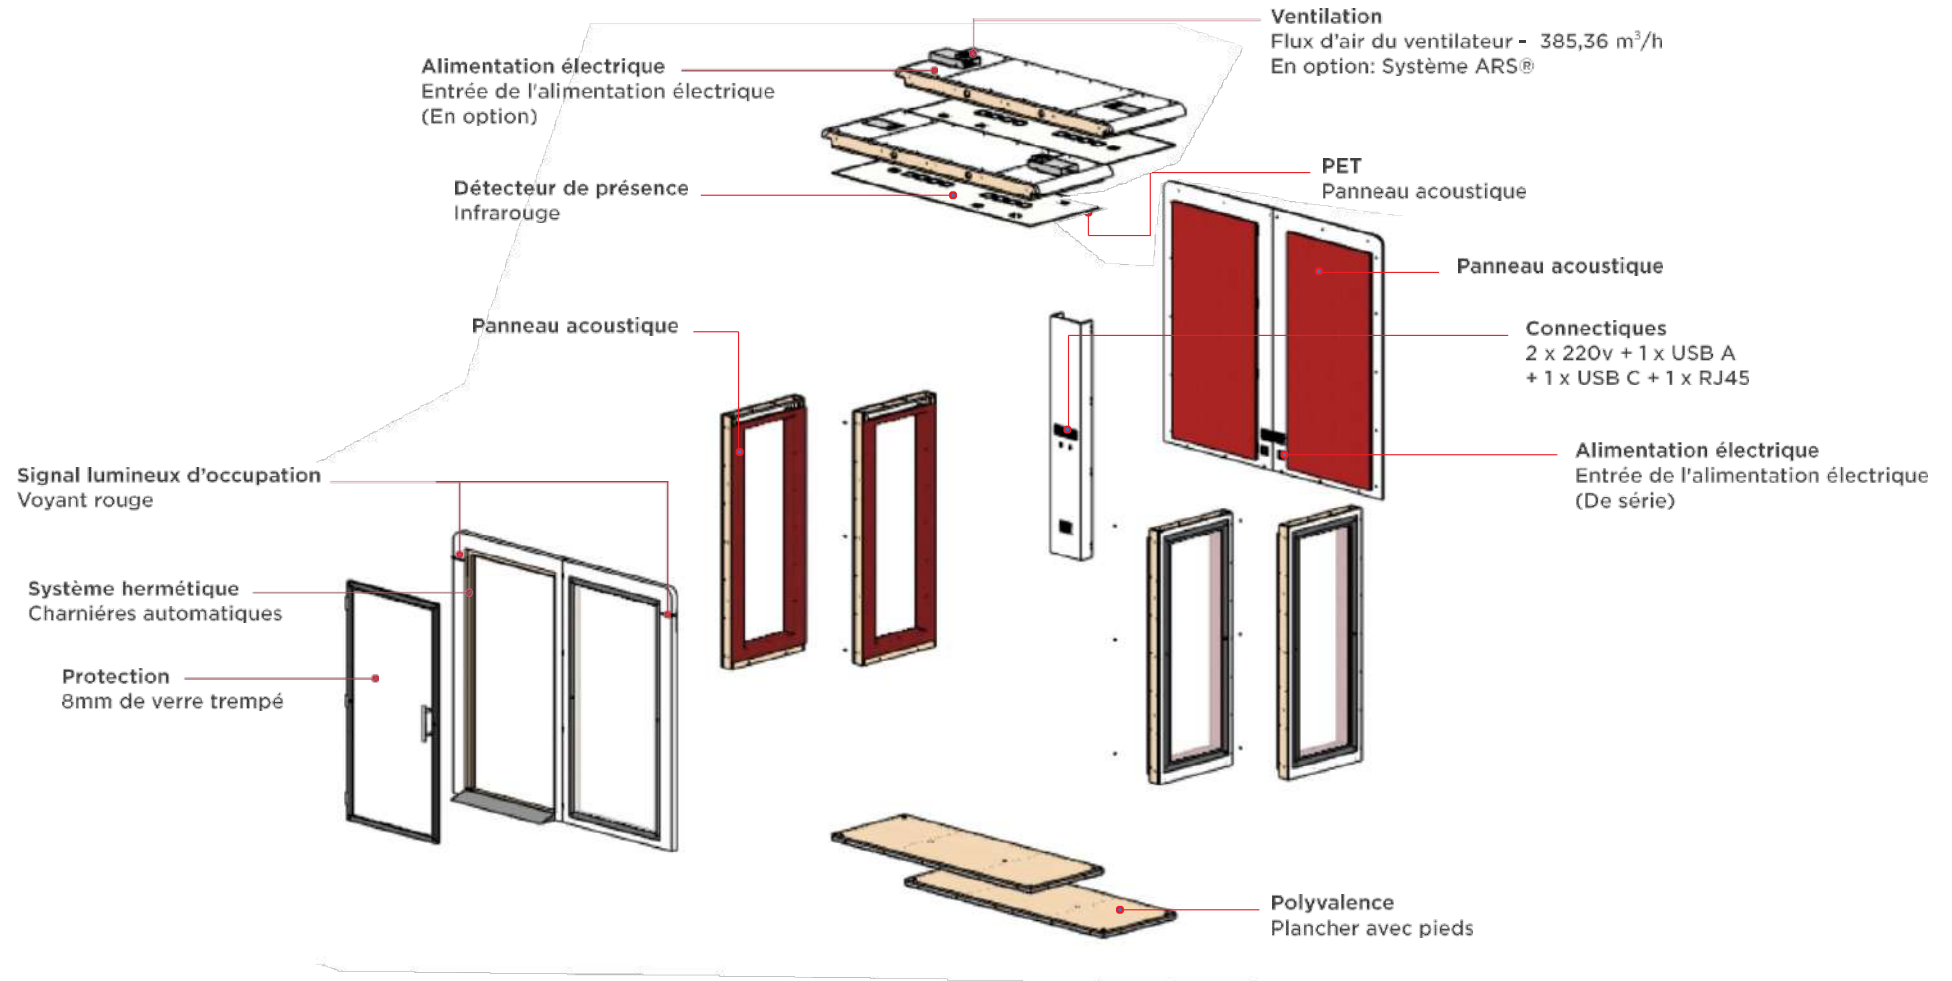

EASY MEET

SPÉCIFICATIONS ET FICHE TECHNIQUE

L

Espace collaboratif - 3 personnes

La L vient compléter la gamme des PODS de la gamme EASY-MEET. Disponible en plusieurs finitions, vous pouvez choisir des cotés vitrés ou pleins afin qu'elle s'adapte parfaitement à votre environnement. Grâce à son accès PMR, elle s'adapte aux différents usages et la rend accessible à tous.

La EASY MEET L va faire rougir les salles de réunion classiques.

A vous de trouver la meilleure façon de l'aménager .

CERTIFICATIONS DE NOS COMPOSANTS:

Écran 23,6" (En option)

Connectiques:
2 x 220v + 1 x USB A + 1 x USB C + 1 x RJ45

CONFIGURATIONS POSSIBLES:

DEUX CÔTÉS FOND PLEIN VITRÉ: Fond plein fermé | DEUX CÔTÉS FERMÉ: - fond plein vitré - fond semi-vitré | UN CÔTÉ FOND PLEIN VITRÉ: - fond plein vitré - fond semi-vitré

DIMENSIONS LONGUEUR LARGEUR HAUTEUR	2500mm x 1751mm x 2200mm En option ARS®+90mm(H)
POIDS	650kg
ACOUSTIQUE	Jusqu'à 27.5 dB selon ISO 23351-1:2020
VENTILATION	Ultra silencieux - De l'air frais en moins d'une minute 385,36 m ³ /h
ESPACE OCCUPÉ	4,38m ²
CONNECTIQUES	2 x 220v + 1x USB A + 1x USB C + 1x RJ45
ÉCRAN	23,6" (En option)

Technologie

Acoustique

Jusqu'à
27.5 dbA
Selon ISO
23351-1:2020

Ventilation

Système
ventilation

Lumière

Système
lumière

ENTRÉE