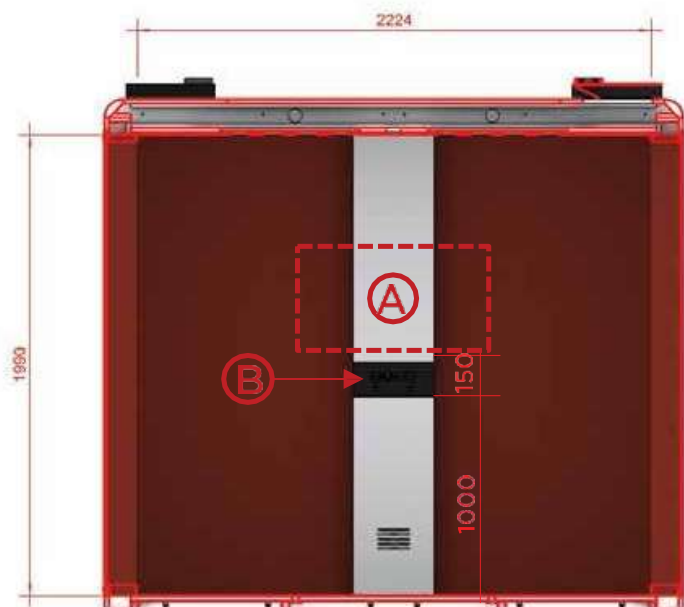

EASY MEET

SPÉCIFICATIONS ET FICHE TECHNIQUE

L

Espace collaboratif - 3 personnes

La L vient compléter la gamme des PODS de la gamme EASY-MEET. Disponible en plusieurs finitions, vous pouvez choisir des cotés vitrés ou pleins afin qu'elle s'adapte parfaitement à votre environnement. Grâce à son accès PMR, elle s'adapte aux différents usages et la rend accessible à tous.

La EASY MEET L va faire rougir les salles de réunion classiques.

A vous de trouver la meilleure façon de l'aménager .

CERTIFICATIONS DE NOS COMPOSANTS:

Écran 23,6" (En option)

Connectiques:
2 x 220v + 1 x USB A + 1 x USB C + 1 x RJ45

CONFIGURATIONS POSSIBLES:

DEUX CÔTÉS FOND PLEIN VITRÉ: Fond plein fermé | DEUX CÔTÉS FERMÉ: - fond plein vitré - fond semi-vitré | UN CÔTÉ FOND PLEIN VITRÉ: - fond plein vitré - fond semi-vitré

DIMENSIONS LONGUEUR LARGEUR HAUTEUR	2500mm x 1751mm x 2200mm En option ARS®+90mm(H)
POIDS	650kg
ACOUSTIQUE	Jusqu'à 27.5 dB selon ISO 23351-1:2020
VENTILATION	Ultra silencieux - De l'air frais en moins d'une minute 385,36 m ³ /h
ESPACE OCCUPÉ	4,38m ²
CONNECTIQUES	2 x 220v + 1x USB A + 1x USB C + 1x RJ45
ÉCRAN	23,6" (En option)

Ventilateur - 120mm
Caractéristiques :

Dimension -----120x120x25 mm
Flux d'air du ventilateur -----116,21 m³/h

Ventilateur - 80mm
Caractéristiques :

Dimension -----80x80x25 mm
Flux d'air du ventilateur -----48,17 m³/h