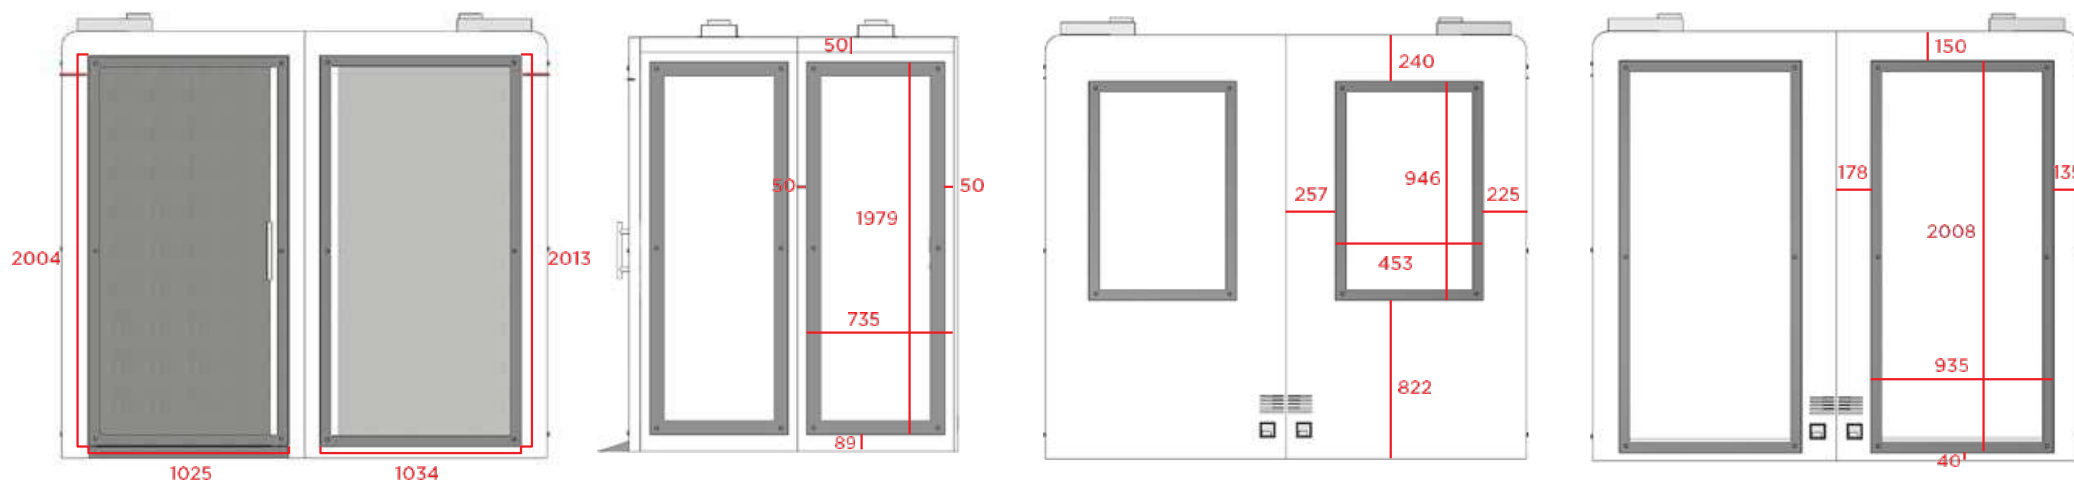

EASY MEET

SPÉCIFICATIONS ET FICHE TECHNIQUE

L

Espace collaboratif - 3 personnes

La L vient compléter la gamme des PODS de la gamme EASY-MEET. Disponible en plusieurs finitions, vous pouvez choisir des cotés vitrés ou pleins afin qu'elle s'adapte parfaitement à votre environnement. Grâce à son accès PMR, elle s'adapte aux différents usages et la rend accessible à tous.

La EASY MEET L va faire rougir les salles de réunion classiques.

A vous de trouver la meilleure façon de l'aménager .

CERTIFICATIONS DE NOS COMPOSANTS:

Écran 23,6" (En option)

Connectiques:
2 x 220v + 1 x USB A + 1 x USB C + 1 x RJ45

CONFIGURATIONS POSSIBLES:

DEUX CÔTÉS FOND PLEIN VITRÉ: Fond plein fermé | DEUX CÔTÉS FERMÉ: - fond plein vitré - fond semi-vitré | UN CÔTÉ FOND PLEIN VITRÉ: - fond plein vitré - fond semi-vitré

DIMENSIONS LONGUEUR LARGEUR HAUTEUR	2500mm x 1751mm x 2200mm En option ARS®+90mm(H)
POIDS	650kg
ACOUSTIQUE	Jusqu'à 27.5 dB selon ISO 23351-1:2020
VENTILATION	Ultra silencieux - De l'air frais en moins d'une minute 385,36 m ³ /h
ESPACE OCCUPÉ	4,38m ²
CONNECTIQUES	2 x 220v + 1x USB A + 1x USB C + 1x RJ45
ÉCRAN	23,6" (En option)

Ventilateur - 120mm
Caractéristiques :

Dimension -----120x120x25 mm
Flux d'air du ventilateur -----116,21 m³/h

Ventilateur - 80mm
Caractéristiques :

Dimension -----80x80x25 mm
Flux d'air du ventilateur -----48,17 m³/h