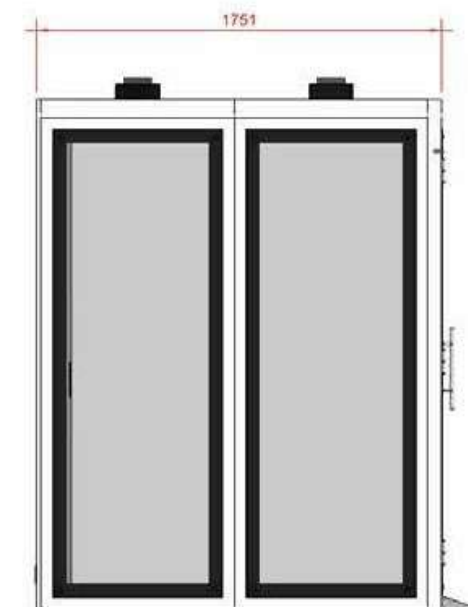

EASY MEET

SPÉCIFICATIONS ET FICHE TECHNIQUE

L

Espace collaboratif - 3 personnes

La L vient compléter la gamme des PODS de la gamme EASY-MEET. Disponible en plusieurs finitions, vous pouvez choisir des cotés vitrés ou pleins afin qu'elle s'adapte parfaitement à votre environnement. Grâce à son accès PMR, elle s'adapte aux différents usages et la rend accessible à tous.

La EASY MEET L va faire rougir les salles de réunion classiques.

A vous de trouver la meilleure façon de l'aménager .

CERTIFICATIONS DE NOS COMPOSANTS:

Écran 23,6" (En option)

Connectiques:
2 x 220v + 1 x USB A + 1 x USB C + 1 x RJ45

CONFIGURATIONS POSSIBLES:

DEUX CÔTÉS FOND PLEIN VITRÉ: Fond plein fermé | DEUX CÔTÉS FERMÉ: - fond plein vitré - fond semi-vitré | UN CÔTÉ FOND PLEIN VITRÉ: - fond plein vitré - fond semi-vitré

DIMENSIONS LONGUEUR LARGEUR HAUTEUR	2500mm x 1751mm x 2200mm En option ARS®+90mm(H)
POIDS	650kg
ACOUSTIQUE	Jusqu'à 27.5 dB selon ISO 23351-1:2020
VENTILATION	Ultra silencieux - De l'air frais en moins d'une minute 385,36 m ³ /h
ESPACE OCCUPÉ	4,38m ²
CONNECTIQUES	2 x 220v + 1x USB A + 1x USB C + 1x RJ45
ÉCRAN	23,6" (En option)

Ventilateur - 120mm
Caractéristiques :

Dimension -----120x120x25 mm
Flux d'air du ventilateur -----116,21 m³/h

Ventilateur - 80mm
Caractéristiques :

Dimension -----80x80x25 mm
Flux d'air du ventilateur -----48,17 m³/h