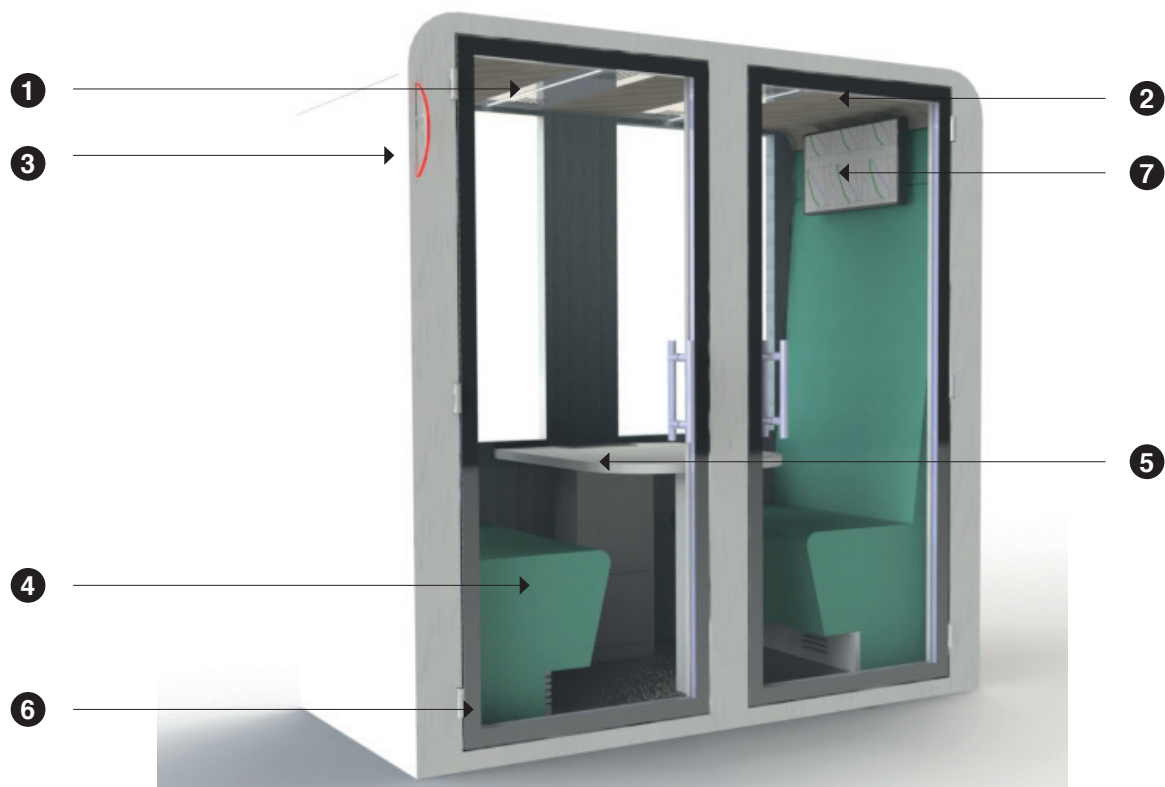

SPÉCIFICITÉS

DUO

QUATRO/SIXO

1 Système de ventilation intégrée, 8 ventilateurs (160m³/h)

2 lumière LED blanche froide avec détecteurs de présence infrarouge

3 Indicateur de présence extérieur rouge

4 Assise suspendue confortable

5 1 prise 220V + 2 ports USB A
2 prises RJ45 + 2 sorties HDMI

6 Cadre métal, finition noire

7 2 Écrans 23,6" incrustés (en option)

1 Système de ventilation intégrée, 8 ventilateurs (180m³/h)

2 lumière LED blanche froide avec détecteurs de présence infrarouge

3 Indicateur de présence extérieur rouge

4 Assise suspendue confortable

5 1 prise 220V + 2 ports USB A
2 prises RJ45 + 2 sorties HDMI

6 Cadre métal, finition noire

7 2 Écrans 23,6" incrustés (en option)

OPTIONS

- Murs végétaux stabilisés sur les panneaux extérieurs
- Écrans incrustés

Épaisseur verre porte : 8 mm sécurit

Épaisseur verre dos : 6 mm feuilleté

Sortie électrique + RJ45 : côté droit ou gauche.
(Plafond ou sol sur demande)