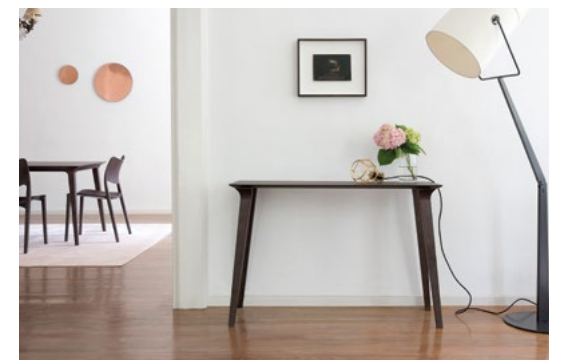

A timeless design made of solid wood,
3D plywood & aluminium.
Thin, light and refined.

LAU TABLE

JESÚS GASCA

La mesa de madera Lau y la silla Laclásica forman una pareja perfecta. Disponible con tapa redonda, rectangular y versión consola.

The Lau wooden table is the perfect match for Laclasica chair. Table available with round or rectangular top, and as console.

MALENA ARMCHAIR

JON GASCA

Butaca y sofá con estructura de madera maciza. Nunca dar la espalda ha sido tan elegante.