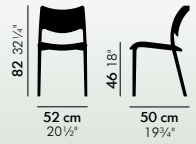

GAS

LACLASICA

GLOBUS

EGOA

ONDA

LAU

ZERO

DENEB

SAPPORO

SATELLITE

MALENA

NUBE

COSTURA

ARMCHAIR / BUTACA

SOFA

OTTOMAN

SOFA + CHAISELONGUE

SOLAPA

MAREA

ECLIPSE