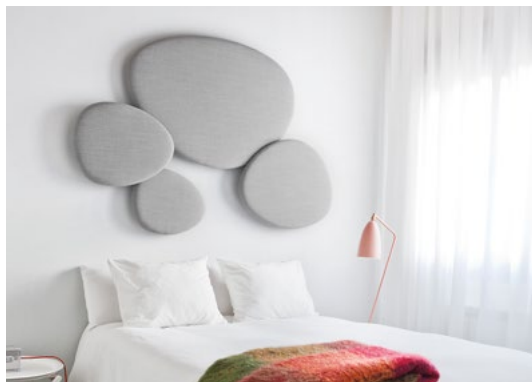

SATELLITE ACOUSTIC PANELS

JON GASCA

Juego de cuatro paneles acústicos que ayudan a reducir el ruido ambiental.

Four acoustic panels, for a creative decor that reduces noise.

ECLIPSE TABLES

JON GASCA

Cuatro mesas nido con diferentes formas orgánicas, tamaños y alturas. Las mesas Eclipse te permiten infinitas posibilidades.

Four nested organic-shaped tables, in different sizes & heights. Eclipse tables allow endless configurations.