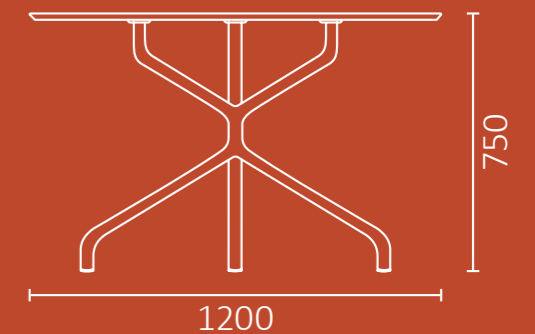

POLAR

PIANO TAVOLO

table top / plateau table / Tischplatte

FINITURE

finishes / finitions / Gestellausführung

TELAIO

bases / châssis / Gestell

POLAR

PIANO PICCOLO

small table top / petit plateau / kleine Tischplatte

PIANO GRANDE

big table top / grande plateau / große Tischplatte

DAD

DAD

ITA

Semplicità, leggerezza, praticità. Non è mai banale riuscire a coniugare questi tre concetti in un unico prodotto. Dad ci riesce benissimo, grazie al look pulito e ad una facile trasportabilità e configurazione. Lo smart working è più bello con il giusto mix tra design e comodità.