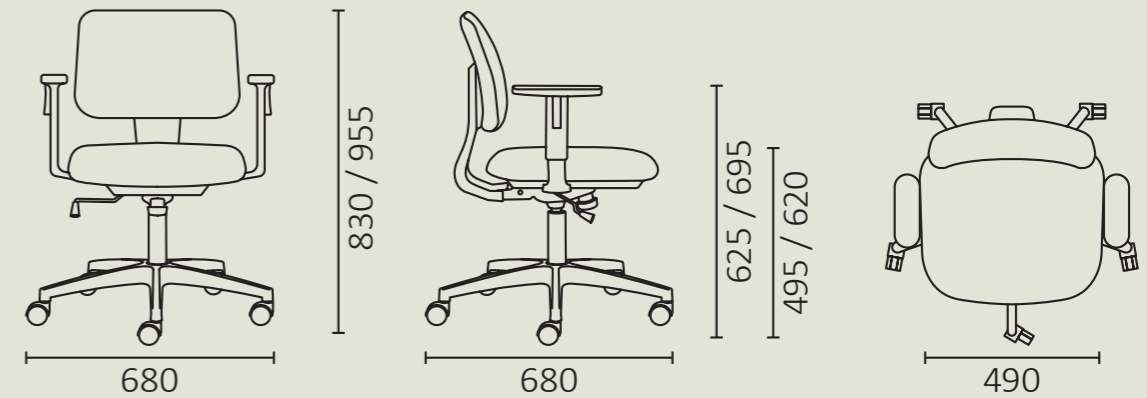

DAD

with armrests / avec accoudoirs / mit Armlehnen

DAD PLUS

with armrests / avec accoudoirs / mit Armlehnen

Leyform si riserva il diritto di apportare modifiche in qualsiasi momento al fine di migliorare la propria produzione.