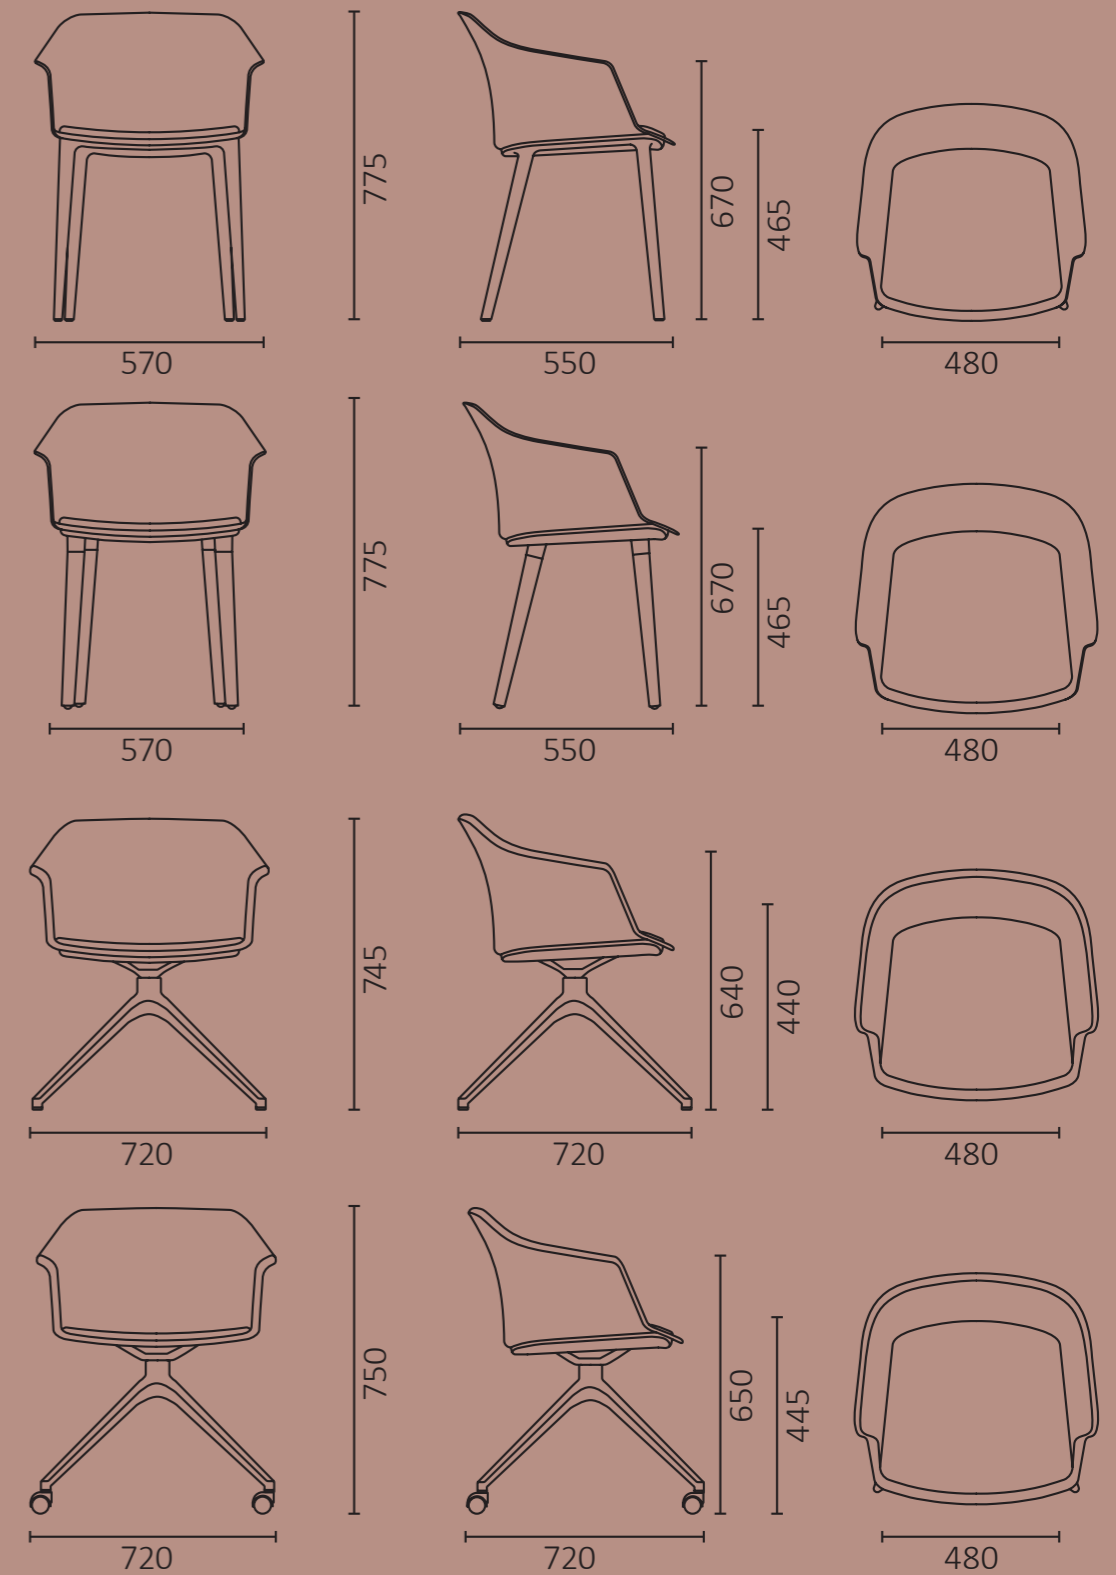

POLTRONA

armchair / fauteuil / Sessel

LIZZY

LIZZY

ITA

Dotata di una seduta estremamente ampia e avvolgente, Lizzy è in grado di accogliere e di far sentire subito a proprio agio.

Il sedile e lo schienale trapuntato conferiscono un aspetto premium, mentre il poggiapiedi è utile per trasformare una stressante giornata lavorativa in una piacevole serata di relax.