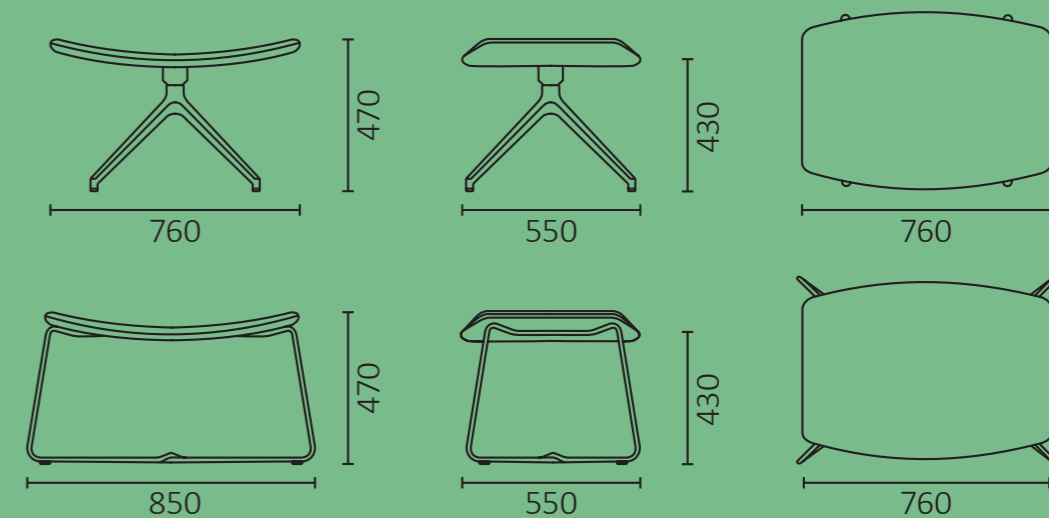

optional / option / Option

LIZZY

POLTRONA

armchair / fauteuil / Sessel

POGGIAPIEDI

footrest / repose pieds / Fußstütze

ASTRA

ASTRA

ITA

Astra è una ventata di puro design nell'area operativa, grazie ad uno speciale meccanismo completamente a scomparsa che restituisce linee pulite ed essenziali. La sua struttura snodata e i braccioli ribaltabili inoltre assecondano i movimenti del corpo, che si fanno più fluidi e pronti in ogni direzione.