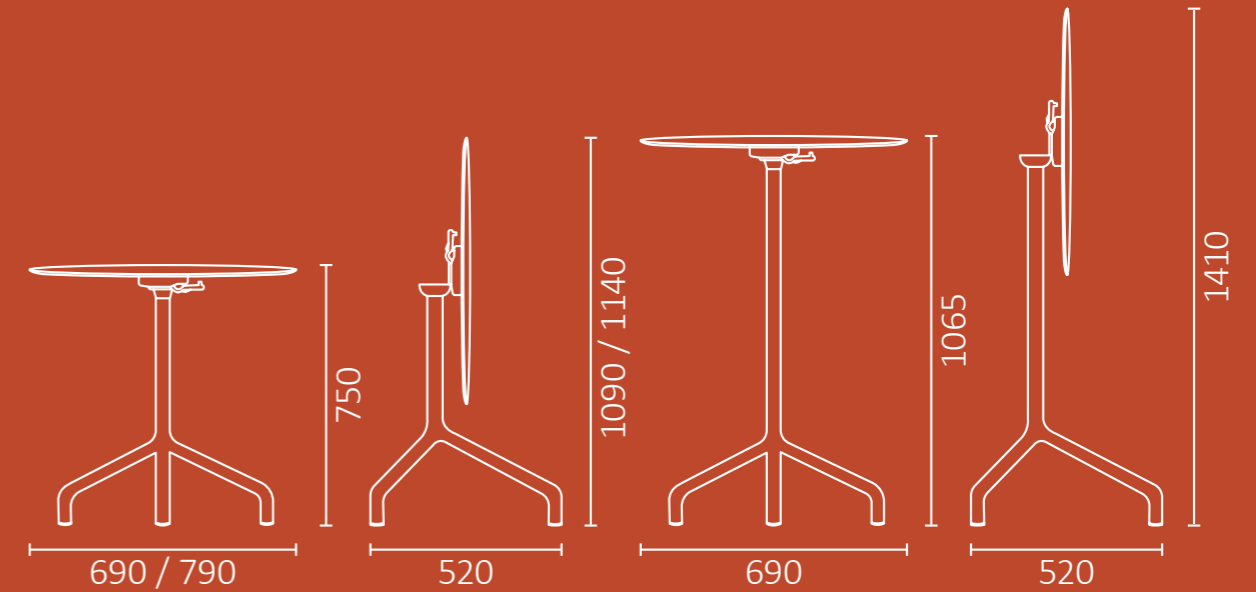

POLAR

PIANO TAVOLO

table top / plateau table / Tischplatte

FINITURE

finishes / finitions / Gestellausführung

TELAIO

bases / châssis / Gestell

POLAR

PIANO PICCOLO

small table top / petit plateau / kleine Tischplatte

PIANO GRANDE

big table top / grande plateau / große Tischplatte

DAD

DAD

ITA

Semplicità, leggerezza, praticità. Non è mai banale riuscire a coniugare questi tre concetti in un unico prodotto. Dad ci riesce benissimo, grazie al look pulito e ad una facile trasportabilità e configurazione. Lo smart working è più bello con il giusto mix tra design e comodità.