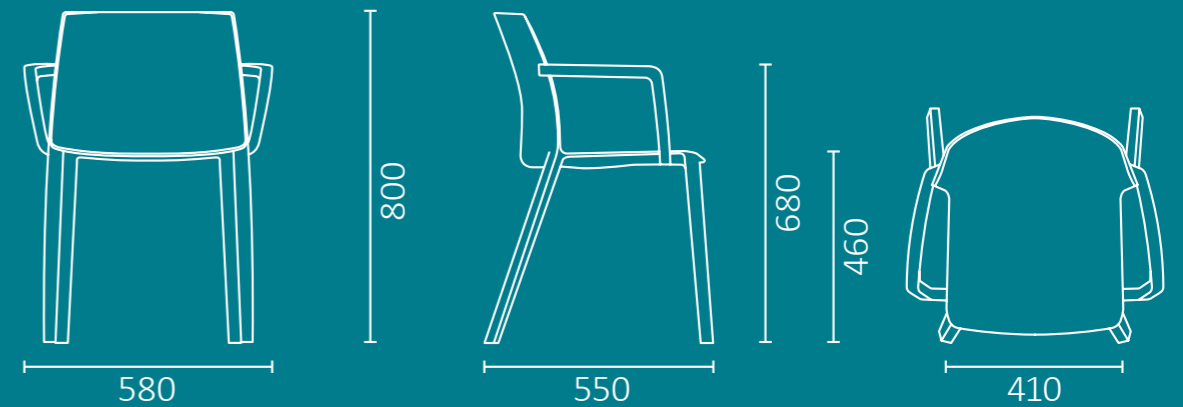

SEDIA CON BRACCIOLI

armchair / siège / Sessel

CLAIRE

CLAIRE

ITA

Grazie alle sue numerose sfaccettature Claire si propone come un vero passpartout: in grado di adattarsi ad ogni occasione.

Che la tua stanza sia un ambiente casalingo, ricreativo, o magari lavorativo, Claire saprà adattarsi nel migliore dei modi, ma proponendo sempre un'estetica al passo con i tempi.