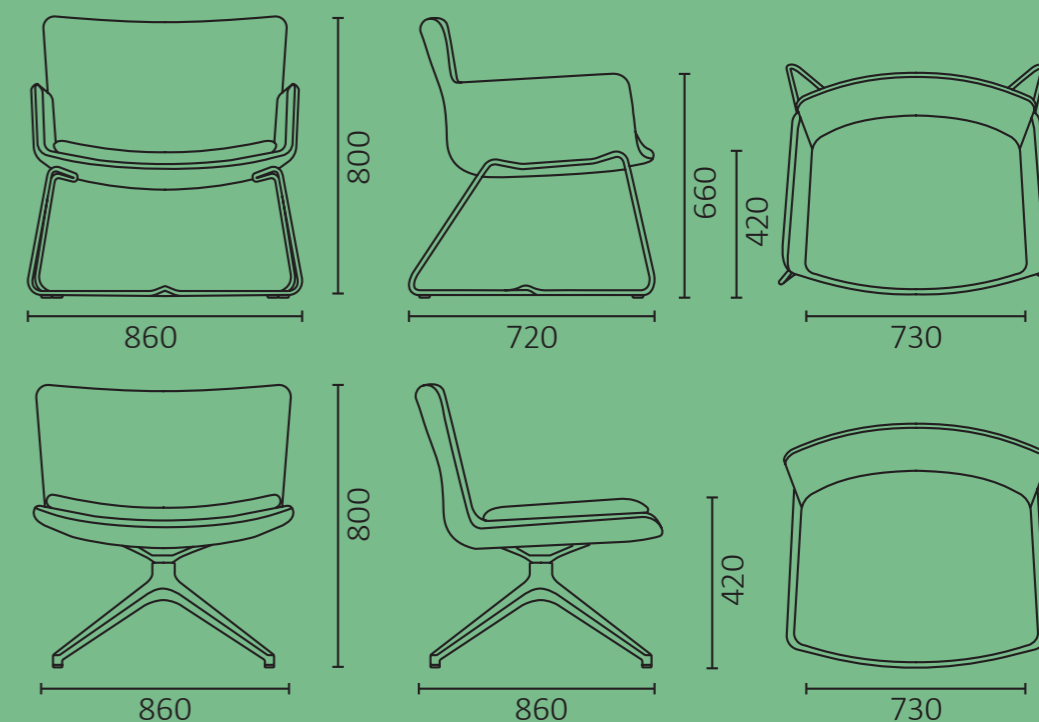

LIZZY

POLTRONA

armchair / fauteuil / Sessel